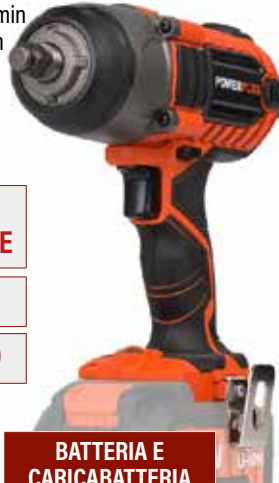

CON PERCUSSIONE

350 Nm

LUCE A LED

119,00
EURO

BATTERIA E CARICABATTERIA NON INCLUSI