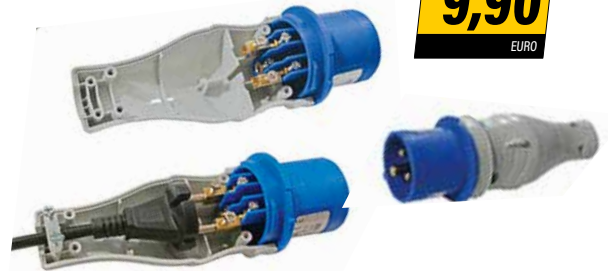

**131098
ADATTATORE INDUSTRIALE**

IP44 per spina SCHUKO