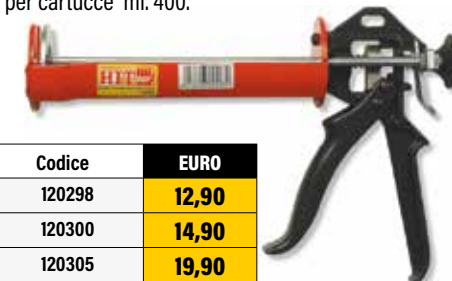

PISTOLA PER ANCORAGGI CHIMICI

per cartucce ml. 400.