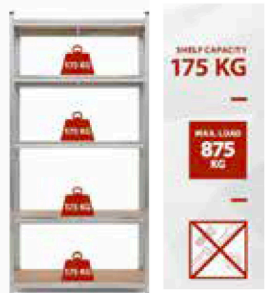

PHM255
MOTOSEGA A SCOPPIO DA POTATURA
motore a 2 tempi - cilindrata 25,4 cc
miscela al 2,5% - BARRA mm.255

KRT674001
SCAFFALE A 5 RIPIANI
in metallo e legno - mm.180x90x40 -
montaggio ad incastro - PORTATA KG.175 per
ripiano

24,90
EURO