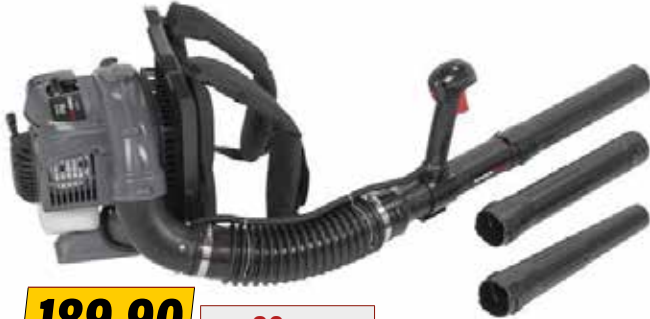

Capacità di taglio Ø40 mm.
Sacco raccogli trucioli 50 Litri
Pulsante sovraccarico

2400 W

159,00
EURO

**POWEG9020
SOFFIATORE A SCOPPIO**

con imbragatura a zaino - motore a 2 tempi - velocità aria 280 km/h

189,90
EURO