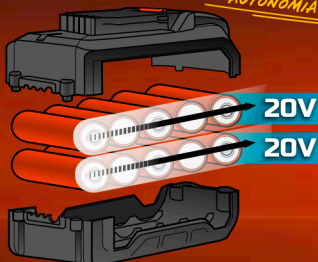

139,90

EURO

253 PEZZI

ATTACCO 1/2

ATTACCO 1/4

BATTERIA 40V
CONTIENE 2 PACCHI BATTERIA DA 20 V

Utilizzata su elettroutensili da 20 V permette di avere una autonomia maggiore utilizzando un pacco batteria alla volta

Su elettroutensili 40 V i pacchi batteria vengono utilizzati in contemporanea

MAGGIOR AUTONOMIA