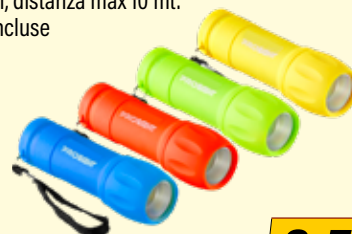

**NUOVO IMBALLO IN
BLISTER SINGOLO**

**COLORI ASSORTITI
IL COLORE NON PUÒ ESSERE SCELTO**

4,50
EURO

**131219
TORCIA A LED TRAIL**

100 lumen, distanza max 10 mt.
batterie incluse

**NUOVO IMBALLO IN
BLISTER SINGOLO**