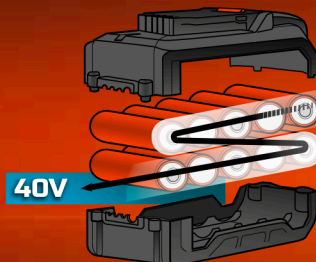

139,90

EURO

253 PEZZI

ATTACCO 1/2

ATTACCO 1/4

BATTERIA 40V
CONTIENE 2 PACCHI BATTERIA DA 20 V

Utilizzata su elettroutensili da 20 V permette di avere una autonomia maggiore utilizzando un pacco batteria alla volta

Su elettroutensili 40 V i pacchi batteria vengono utilizzati in contemporanea

MAGGIOR AUTONOMIA