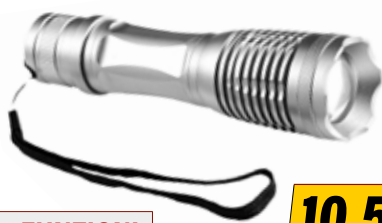

Ricaricabile, 400 lumen, distanza max 350 mt., fascio luce regolabile

5 FUNZIONI

19,90
EURO

**131205
TORCIA A LED ENDURANCE**

400 lumen, distanza max 350 mt., fascio di luce regolabile - batterie incluse

5 FUNZIONI