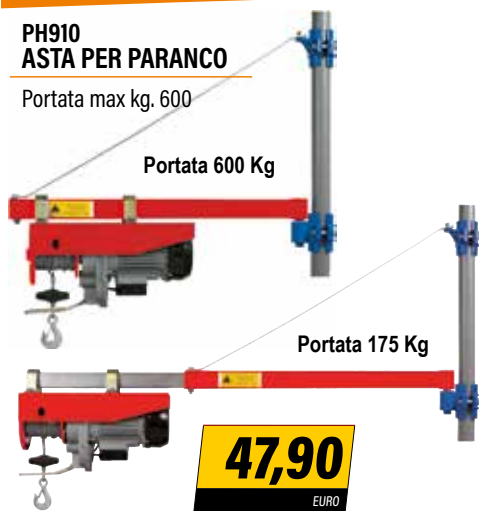

PH910 ASTA PER PARANCO

Portata max kg. 600

47,90
EURO

PH913 VERRICELLO MANUALE

Portata max kg. 540

24,90
EURO

PH914 VERRICELLO MANUALE A CINGHIA

Portata max. Kg. 540