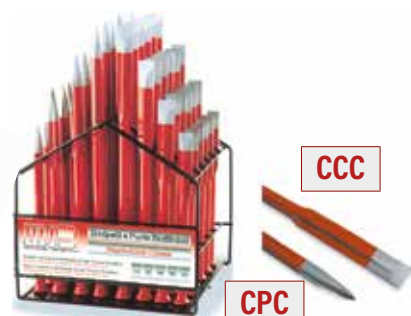

PUNTE E SCALPELLI RIAFFILABILI IN ACCIAIO CROMO VANADIO

CCC

CPC

Codice	Descrizione	EURO
CCC250	Scalpello 250 mm.-Ø16	5,50
CCC300	Scalpello 300 mm.-Ø16	6,50
CCC350	Scalpello 350 mm.-Ø16	7,50
CCC400	Scalpello 400 mm.-Ø16	7,90
CPC250	Punta 250 mm.-Ø16	5,50
CPC300	Punta 300 mm.-Ø16	6,50
CPC350	Punta 350 mm.-Ø16	7,50
CPC400	Punta 400 mm.-Ø16	7,90

IL MANICO IN GRAFITE RICHIEDE MINORE SFORZO DURANTE IL LAVORO ASSICURANDO MAGGIORE RESISTENZA