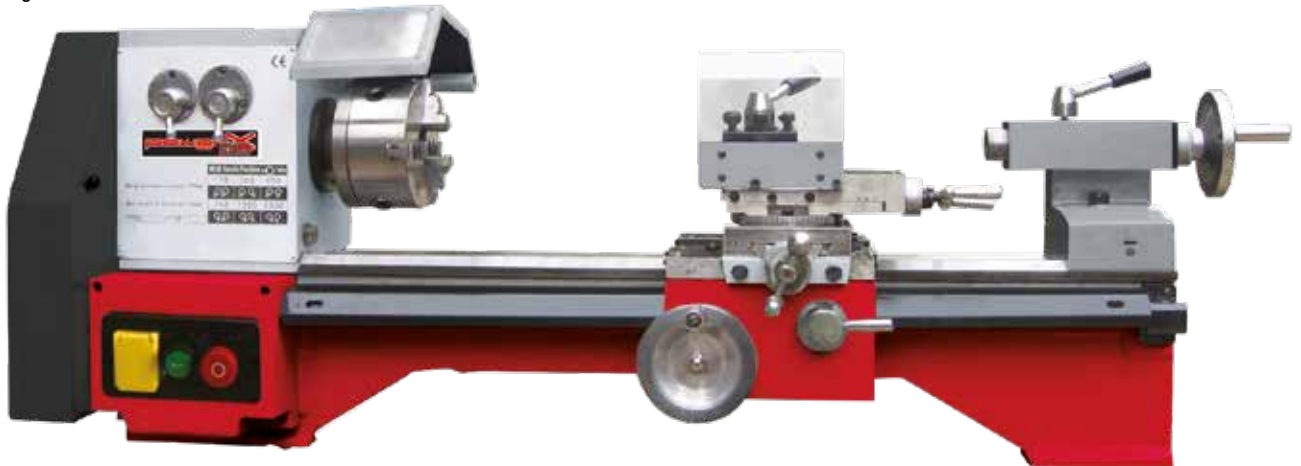

MORSA PER TRAPANO A COLONNA

Codice	Descrizione	EURO
113050	mm. 65 x PH300	16,90
113051	mm. 100 x PH301-PH302	23,90

Per ricambi chiedi al tuo negoziante

PHTOR TORNIO PER METALLO 550W

distanza tra le punte MM.520 - Ø max tornibile MM.200 -
velocità 170/1950 giri/min. - cono mandrino MT3 - cono contrappunta MT2 -
gamma filettatura 0,4 / 3 mm. - dimensioni: lunghezza 1280 mm -
altezza 410mm - larghezza 550 mm